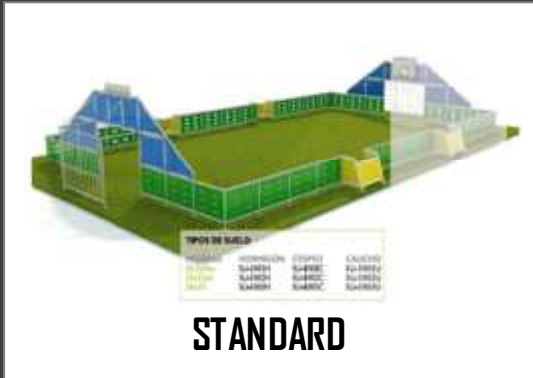

D
E
P
O
R
T
I
V
O

BARRAS SALTO

BARRA EQUILIBRIO

ESPALDERA DOBLE

ESCALERA FIJA

ESTRUCTURA BIOSALUDABLE

PORTICO DE ANILLAS

ESCALERA DE TREPA

SUMINISTRO E INSTALACION

PISTAS MULTIDEPORTIVAS REALIZADAS EN POLIETILENO DE ALTA DENSIDAD PLAY-TECH (Resistentes UVA) Y ACERO INOXIDABLE CUMPLIENDO LA NORMATIVA UNE EN 1176 Y CON GARANTIA DE 10 AÑOS.

MEDIDAS : 22 X 14 MTS., 27 X 14 MTS.,30 X 17 MTS Y 33 X 20 MTS

PISTAS MULTIDEPORTIVAS REALIZADAS CON ESTRUCTURA TUBULAR DE ACERO ZINCADO Y PINTADO AL HORNO , PANELES DE POLIETILENO DE ALTA DENSIDAD DE 15 MM DE ESPESOR, TAPONES ANTIVANDALICOS.

STANDARD

NEO

PISTAS MULTIDEPORTIVAS REALIZADAS CON ESTRUCTURA RECTANGULAR DE ACERO ZINCADO Y PINTADO AL HORNO , PANELES DE MADERA DE PINO ESPAÑOL TRATADO EN AUTOCLAVE NIVEL IV .