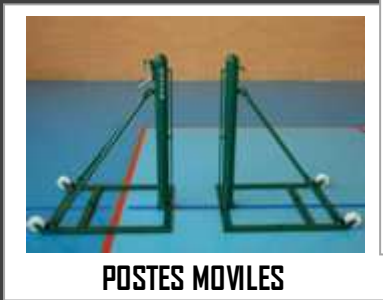

POSTES FIJOS O QUITA Y PON

TENIS/PADDLE

POSTES MOVILES

SOLO TENIS JUEGO POSTES MOVILES DIAM 80 MM
JUEGO CONTRAPESAS 70 X 40 X 29 CMS