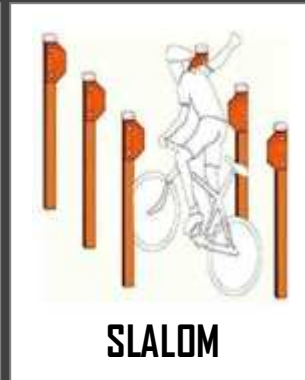

D
E
P
O
R
T
I
V
O

BARRAS SALTO

BARRA EQUILIBRIO

ESPALDERA DOBLE

ESCALERA FIJA

ESTRUCTURA BIOSALUDABLE

PORTICO DE ANILLAS

ESCALERA DE TREPA

ESCALERA HORIZONTAL

CERTIFICADOS SEGÚN NORMA UNE EN 1176

SUMINISTRO E INSTALACION

6

CIRCUITO DE BICICLETAS

SERIE DE ELEMENTOS
DISEÑADOS PARA INICIARSE
EN EL MANEJO DE LAS
BICICLETAS DE MONTAÑA
REALIZADOS EN PINO DE
SUECIA TRATADO EN
AUTOCLAVE NIVEL IV CON
TORNILLERIA DE ACERO Y
TAPONES DE POLIAMIDA.