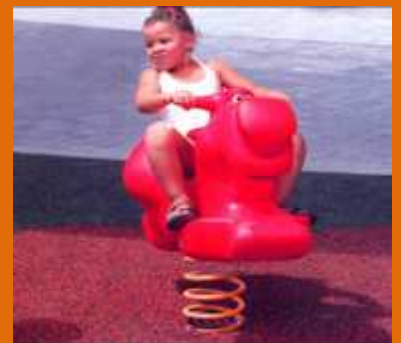

CABALLO

MOTO

HIPOPOTAMO

CAMELLO

BURRITO

EL DELFIN

MATERIALES:
PINO DE SUECIA
TRATADO EN
AUTOCLAVE, ACERO
Y POLIETILENO DE
ALTA DENSIDAD,
POLISTONE PLAY-T.

TORITO